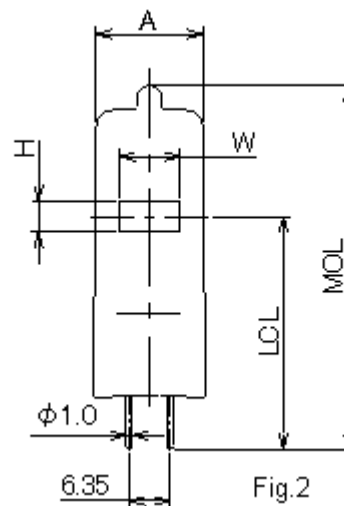

EVD 36V 400W

型号	电压 (V)	功率 (W)	色温 (K)	寿命 (h)	尺寸			
					LCL (mm)	MOL 最大 (mm)	WxH(mm)	A 最大 (mm)
EVD	36	400	3450	50	36	60	8.7x5.8	18

注：表中所标寿命为极限电压下测量的寿命数值，实际使用寿命远远大于此数值。